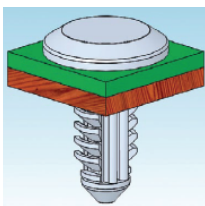

# RCCN 日成SR7型尼龙铆钉 SR7 Barbed Locking Fastener

单位/Unit:mm

材质:UL合格之NYLON66(黑色)防火等级94V-2, 不易老化。  
 用途:PC板及机板之固定, 取代螺丝, 不需工具即可完成装配。  
 特点:容易固定。  
 用法:先将机板及被固定板钻孔7-7.9mm,再将本产品塞入,即可使两板相线合。  
 板厚:以H长度小于3MM为准。  
 开孔:建议表格孔径负公差0.2-1mm开孔。  
 Material : NYLON66 UL approved, fireproof 94V-2, Good quality, easy to install

型号 Item No.	头部 Head W	孔径 Hole dia. W1	长度 Length H	包装 Packing pcs
SR7-555	18	7.0	23	100pcs
SR7-150	25.9	7.1	12.7	100pcs
SR7-140	19.1	7.1	12.7	100pcs
SR7-1131	15.2	7.2	19.7	100pcs
SR7-208	25.5	7.2	39.0	100pcs
SR7-309	9.0	7.4	13.2	100pcs
SR7-609	25.7	7.5	27.2	100pcs
SR7-377	18.0	7.5	20.0	100pcs
SR7-829	18.0	7.5	34.0	100pcs
SR7-582	18.0	7.6	27.6	100pcs
SR7-040	25.7	7.6	19.8	100pcs
SR7-001	49.7	7.6	19.1	100pcs
SR7-413	17.8	7.7	16.3	100pcs
SR7-679	18.0	7.7	47.4	100pcs
SR7-414	17.8	7.7	16.4	100pcs
SR7-643	25*10	7.8	17.1	100pcs
SR7-529	18	7.8	16.4	100pcs
SR7-017	24.4	7.8	18.0	100pcs
SR7-004	18	7.9	20.0	100pcs
SR7-005	17.6	7.9	15.5	100pcs
SR7-037	24.3	7.9	18.0	100pcs
SR7-104	18.4	7.9	22.2	100pcs
SR7-186	25.4	7.9	28.6	100pcs
SR7-431	25.4	7.9	20.6	100pcs
SR7-546	44.5	7.9	23.0	100pcs
SR7-528	22.2	7.9	27.8	100pcs
SR7-410	32.5	7.9	16.4	100pcs
SR7-674	18.9	7.9	27.2	100pcs
SR7-420	30.9	7.9	27.3	100pcs
SR7-101	25.1	7.9	20.0	100pcs